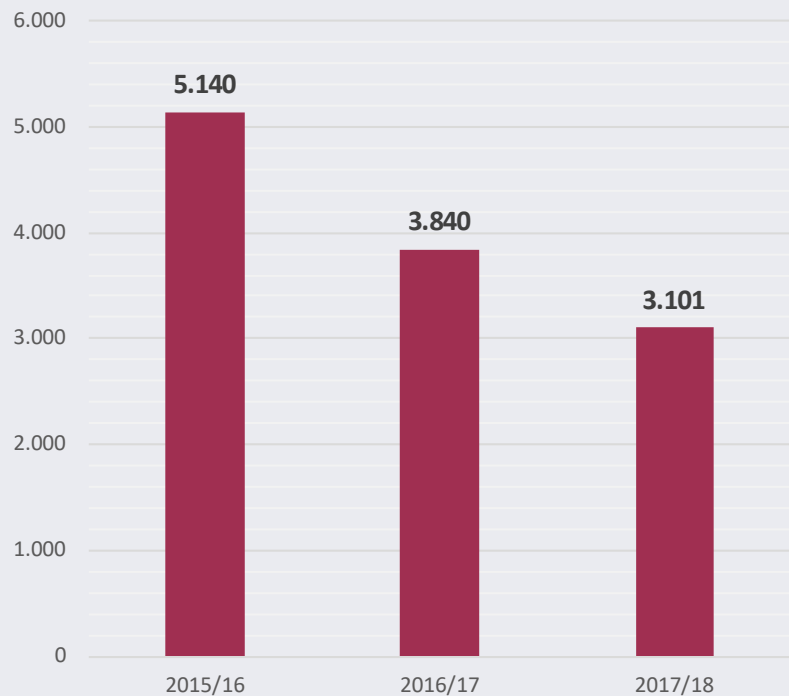

KØS I TAL 2017/2018

SAMLEDE BESØGSTAL

MEDARBEJDERE PÅ AFDELINGEN

PARTNERSKABER

Kommuner

Ishøj Kulturpakke/Ishøj Kommune

BESØGSTAL FORDELT PÅ MÅLGRUPPER

UNDERVISNINGSTILBUD FORDELT PÅ MÅLGRUPPER