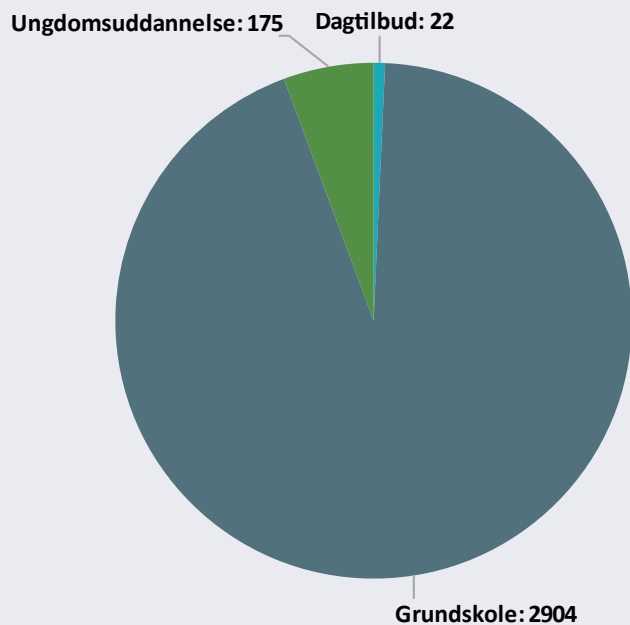

KØS I TAL 2017/2018

SAMLEDE BESØGSTAL

MEDARBEJDERE PÅ AFDELINGEN

PARTNERSKABER

Kommuner

Ishøj Kulturpakke/Ishøj Kommune

BESØGSTAL FORDELT PÅ MÅLGRUPPER

UNDERVISNINGSTILBUD FORDELT PÅ MÅLGRUPPER