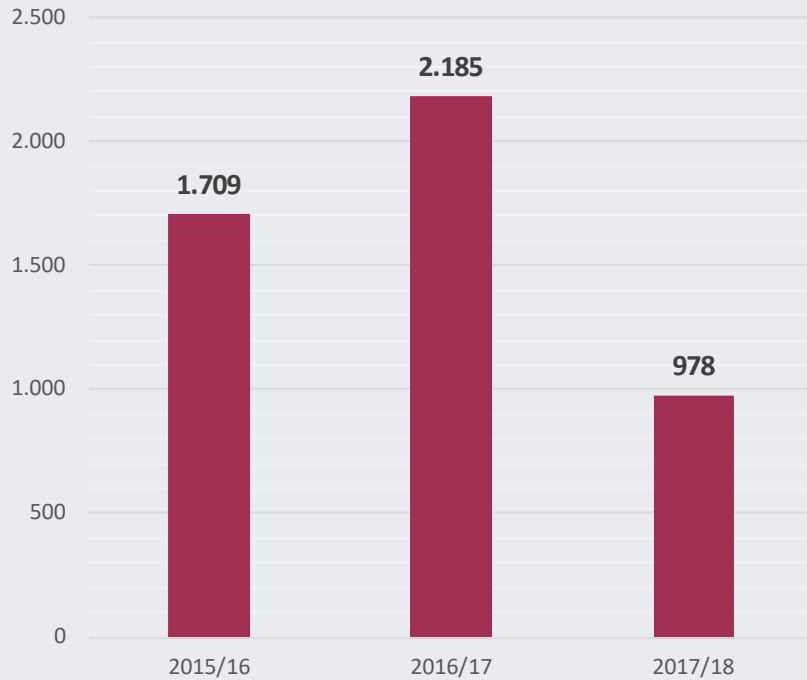

MUSEET FOR SAMTIDSKUNST I TAL 2017/2018

SAMLEDE BESØGSTAL

MEDARBEJDERE PÅ AFDELINGEN

PARTNERSKABER

Skoler	Videregående uddannelse
Absalons Skole	Professionshøjskolen Absalon

BESØGSTAL FORDELT PÅ MÅLGRUPPER

UNDERVISNINGSTILBUD FORDELT PÅ MÅLGRUPPER