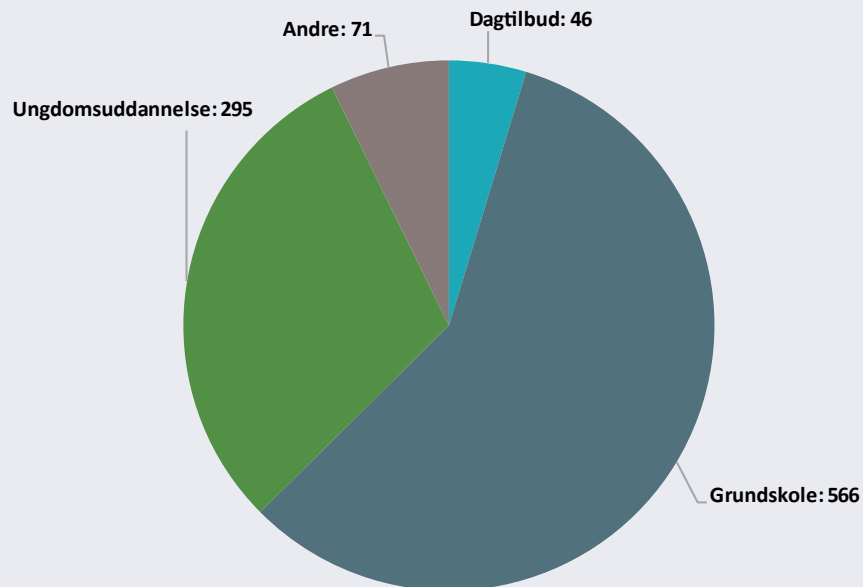

MUSEET FOR SAMTIDSKUNST I TAL 2017/2018

SAMLEDE BESØGSTAL

MEDARBEJDERE PÅ AFDELINGEN

PARTNERSKABER

Skoler	Videregående uddannelse
Absalons Skole	Professionshøjskolen Absalon

BESØGSTAL FORDELT PÅ MÅLGRUPPER

UNDERVISNINGSTILBUD FORDELT PÅ MÅLGRUPPER