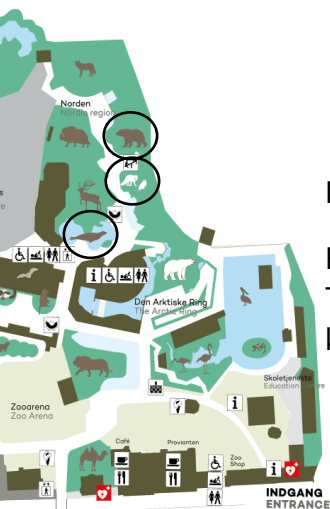

DYRENE I ZOO

I det nordiske hjørne i ZOO finder I bl.a. sæler, polarræve og brunbjørne.

Hvordan overlever disse dyr om vinteren?

Tegn på dyrene, hvordan de ser ud om vinteren eller hvad de laver. Du kan også tegne streg fra piktogrammerne nederst på siden.

Polarræv

Brunbjørn

Sæl