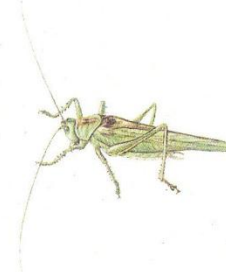

Små dyr i det åbne land

Regnorm

Tusindben

Skolopender

Bænkebidder

Ørentvist

Grøn løvgrøshoppe

Alm. markgrøshoppe

Skumcikade

Skum fra skumcikade

Grøn bredtæge

Guldøje

Admiral

Admiral larvee

Skarnbasse

Ådselsgraver